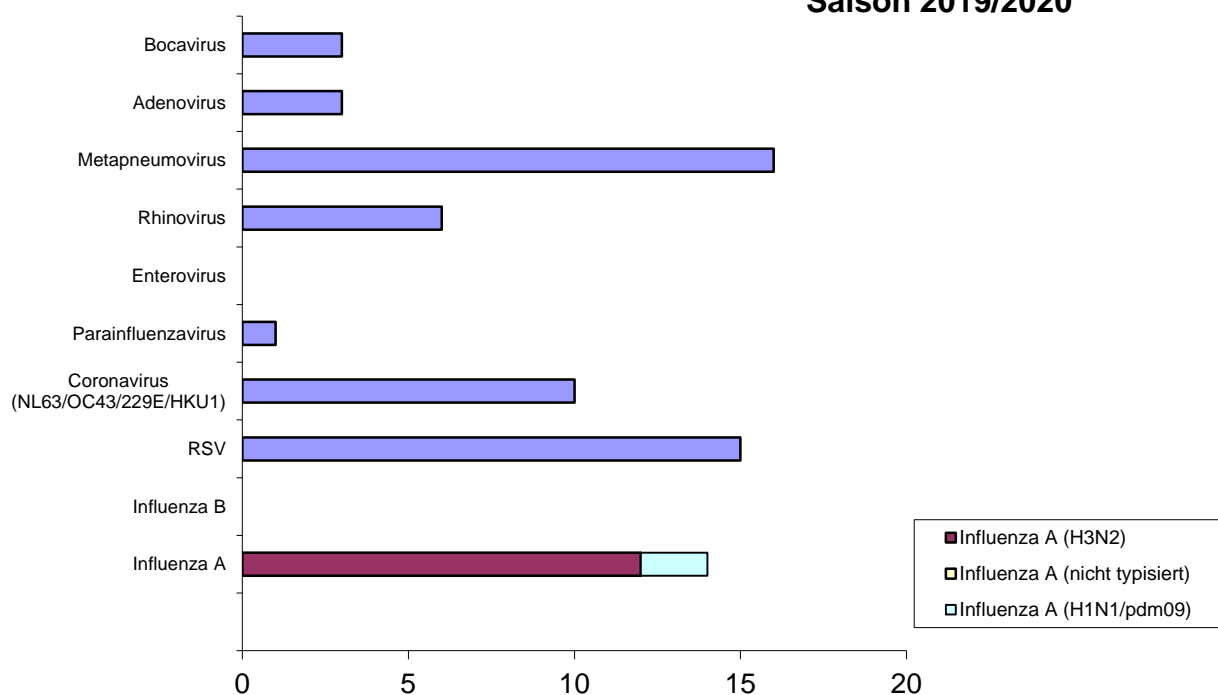

Nachweis Respiratorische Viren KW 40/2019 bis 39/2020

Monatsstatistik

Stand: 01.03.2020 (9. KW 2020)

Einzelnachweise

Nachweis Respiratorische Viren

Kalenderwoche 09/2020

Saison 2019/2020

**Nachweis Respiratorische Viren
Kalenderwoche 08/2020
Saison 2019/2020**