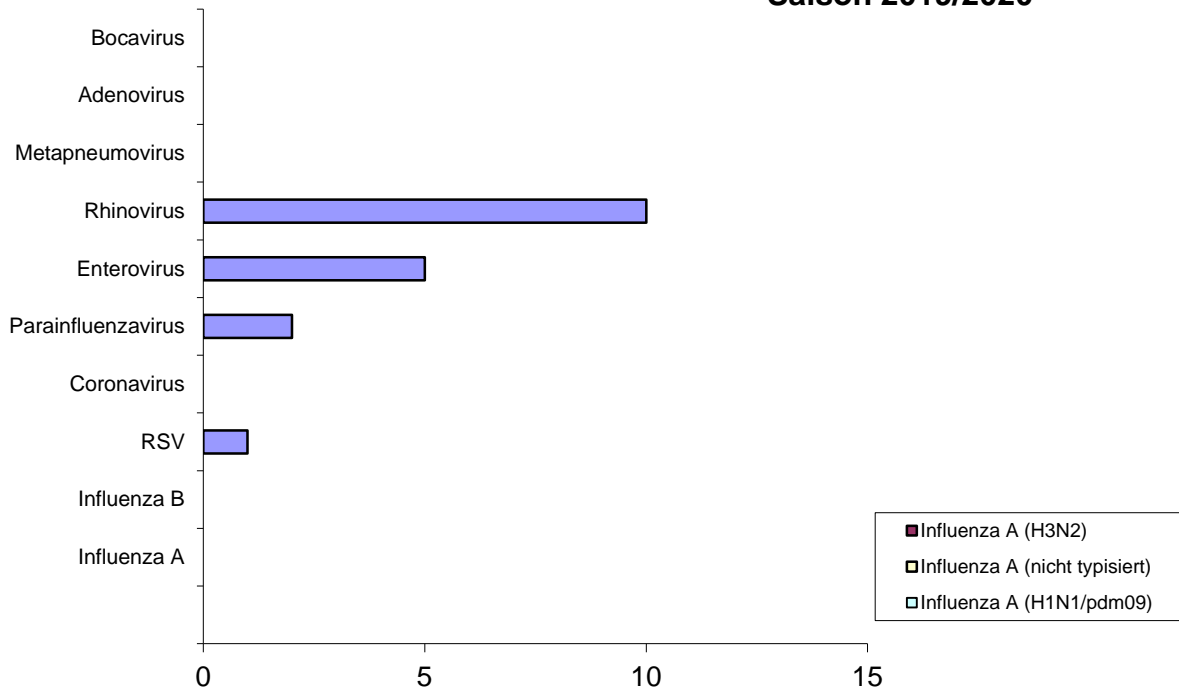

Nachweis Respiratorische Viren Kalenderwoche 01/2020 Saison 2019/2020

**Nachweis Respiratorische Viren
Kalenderwoche 52/2019
Saison 2019/2020**

**Nachweis Respiratorische Viren
Kalenderwoche 51/2019
Saison 2019/2020**

**Nachweis Respiratorische Viren
Kalenderwoche 50/2019
Saison 2019/2020**

**Nachweis Respiratorische Viren
Kalenderwoche 49/2019
Saison 2019/2020**

**Nachweis Respiratorische Viren
Kalenderwoche 48/2019
Saison 2019/2020**