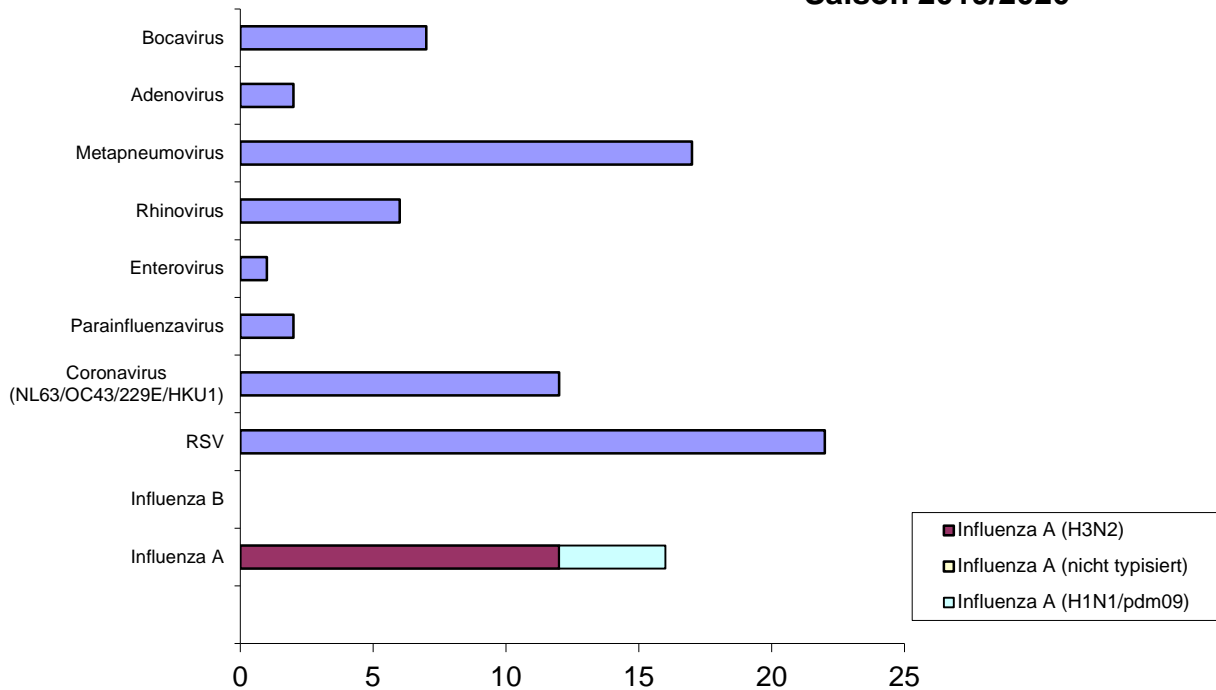

**Nachweis Respiratorische Viren
Kalenderwoche 07/2020
Saison 2019/2020**