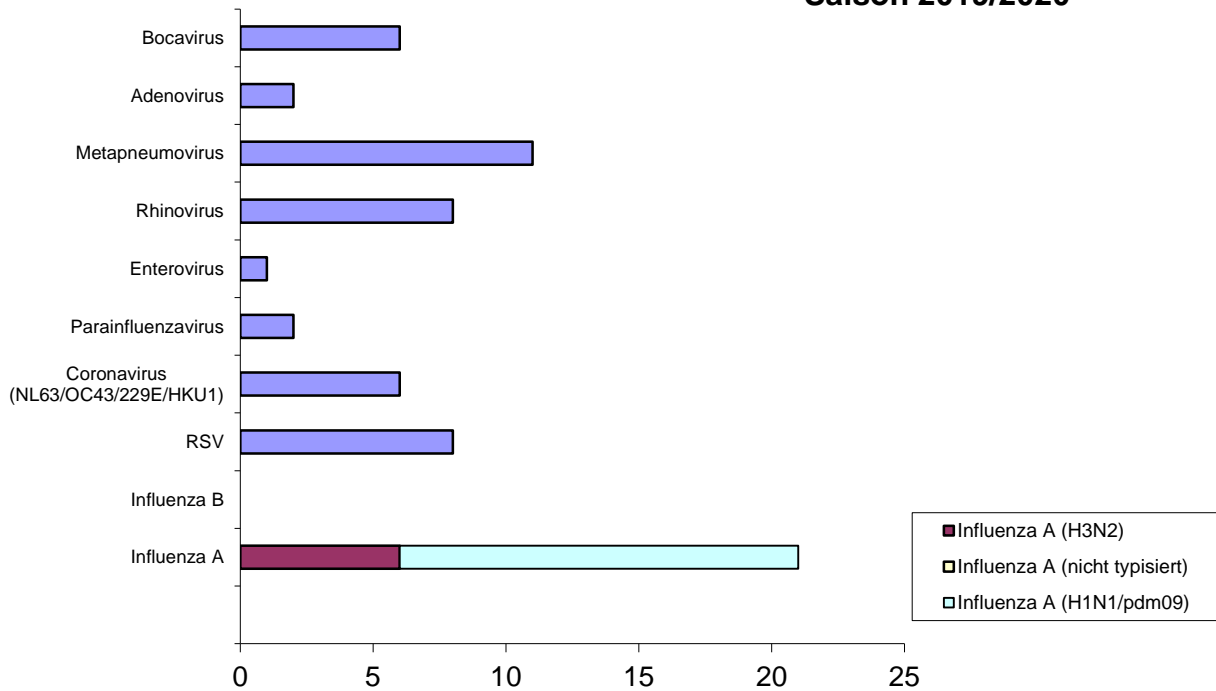

**Nachweis Respiratorische Viren
Kalenderwoche 05/2020
Saison 2019/2020**