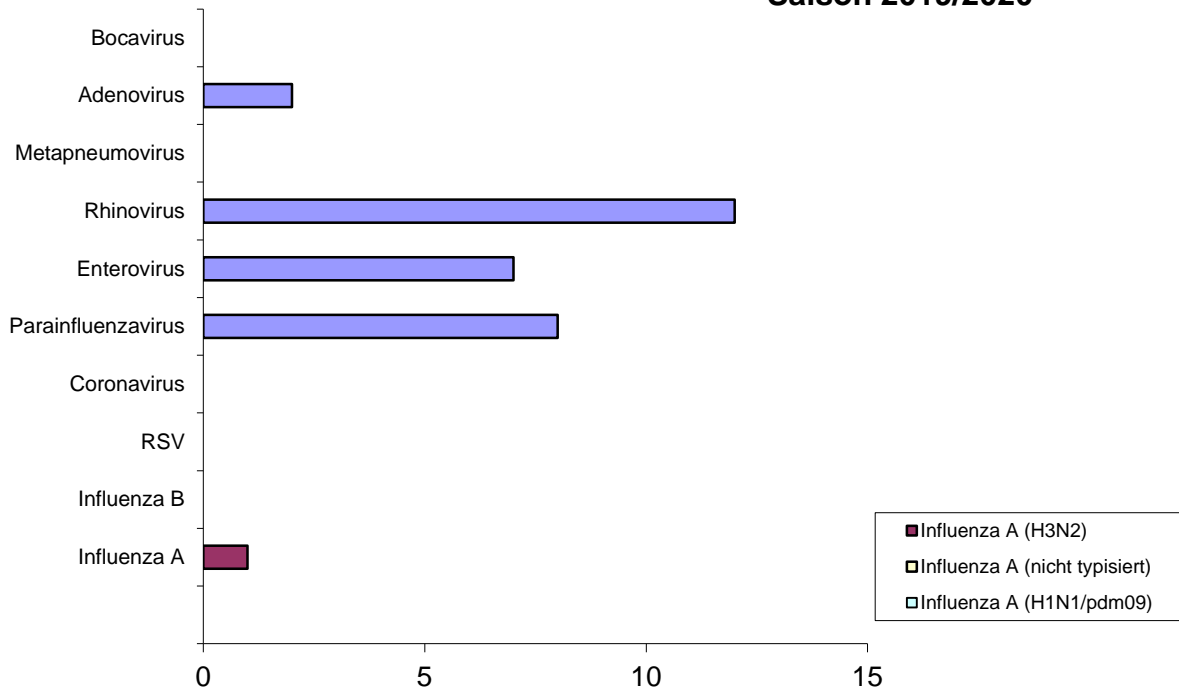

**Nachweis Respiratorische Viren
Kalenderwoche 50/2019
Saison 2019/2020**

**Nachweis Respiratorische Viren
Kalenderwoche 49/2019
Saison 2019/2020**

**Nachweis Respiratorische Viren
Kalenderwoche 48/2019
Saison 2019/2020**

**Nachweis Respiratorische Viren
Kalenderwoche 47/2019
Saison 2019/2020**

**Nachweis Respiratorische Viren
Kalenderwoche 46/2019
Saison 2019/2020**

**Nachweis Respiratorische Viren
Kalenderwoche 45/2019
Saison 2019/2020**