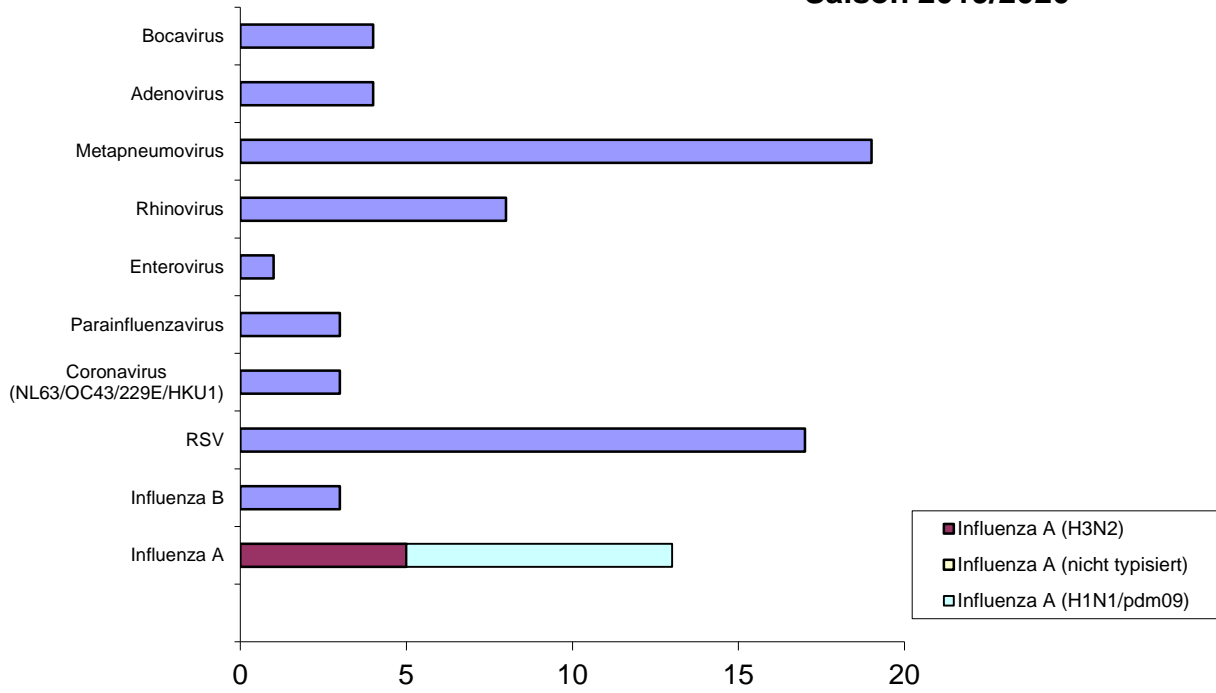

**Nachweis Respiratorische Viren
Kalenderwoche 06/2020
Saison 2019/2020**