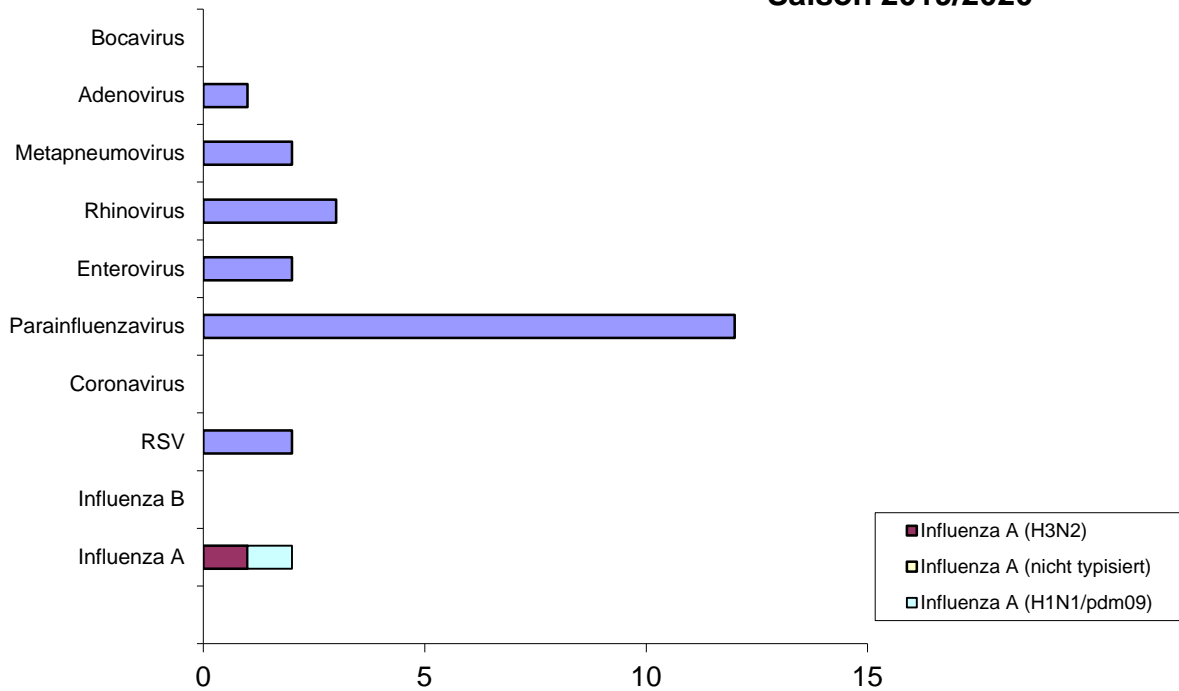

Nachweis Respiratorische Viren Kalenderwoche 04/2020 Saison 2019/2020

Nachweis Respiratorische Viren Kalenderwoche 03/2020 Saison 2019/2020

Nachweis Respiratorische Viren Kalenderwoche 02/2020 Saison 2019/2020

Nachweis Respiratorische Viren Kalenderwoche 01/2020 Saison 2019/2020

**Nachweis Respiratorische Viren
Kalenderwoche 52/2019
Saison 2019/2020**

**Nachweis Respiratorische Viren
Kalenderwoche 51/2019
Saison 2019/2020**