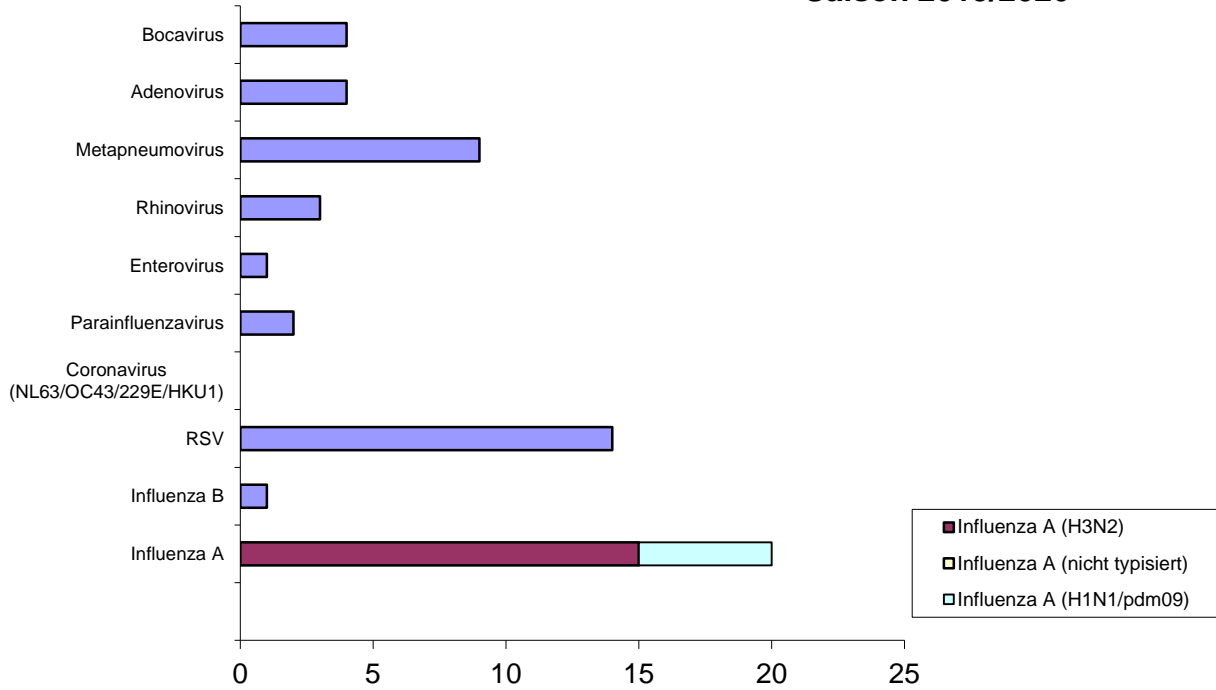

Nachweis Respiratorische Viren KW 40/2019 bis 39/2020

Monatsstatistik

Stand: 01.03.2020 (9. KW 2020)

Einzelnachweise

Nachweis Respiratorische Viren

Kalenderwoche 09/2020

Saison 2019/2020

**Nachweis Respiratorische Viren
Kalenderwoche 08/2020
Saison 2019/2020**