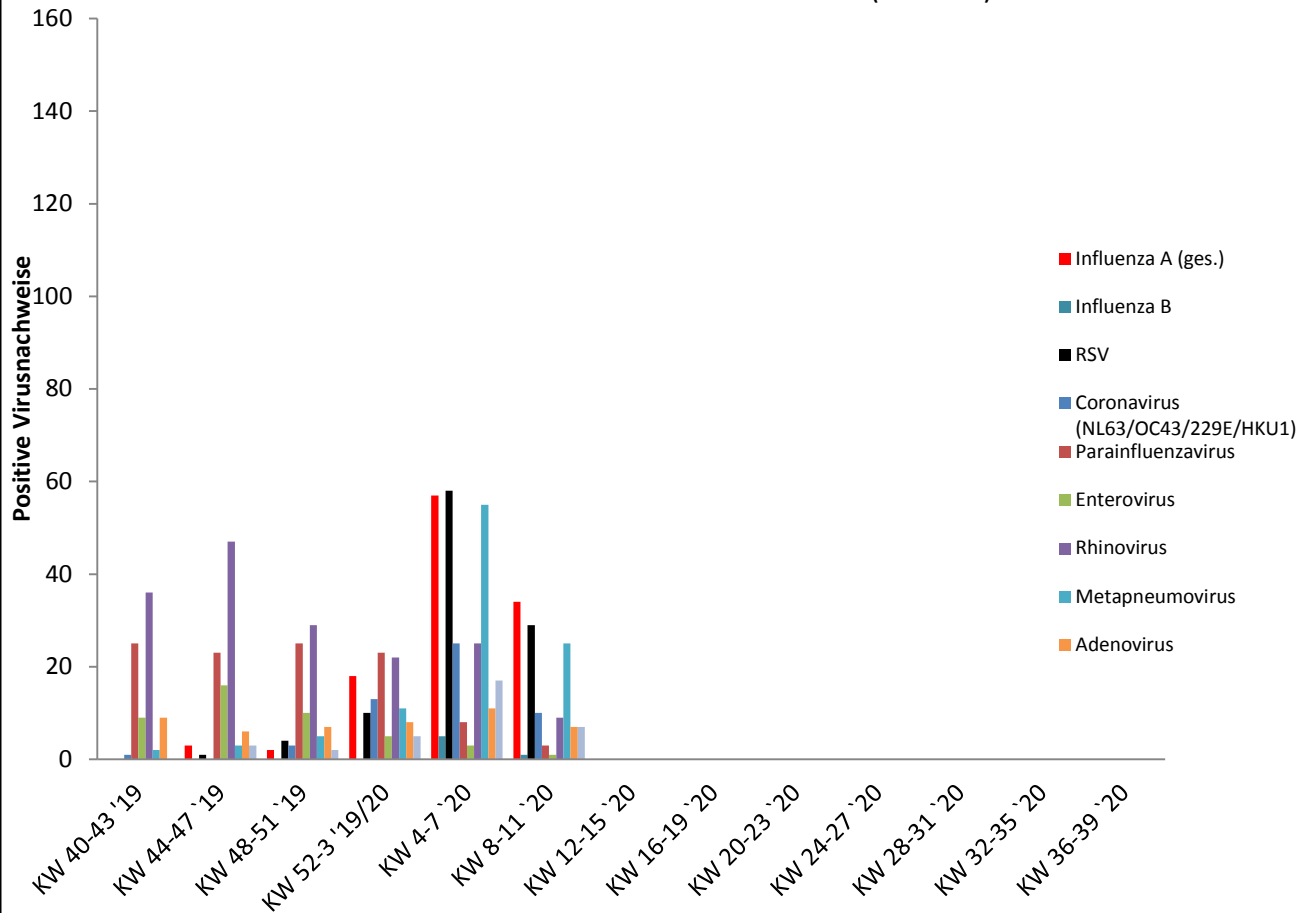

Nachweis Respiratorische Viren KW 40/2019 bis 39/2020

Monatsstatistik

Stand: 01.03.2020 (9. KW 2020)

Einzelnachweise

Nachweis Respiratorische Viren

Kalenderwoche 09/2020

Saison 2019/2020

**Nachweis Respiratorische Viren
Kalenderwoche 08/2020
Saison 2019/2020**